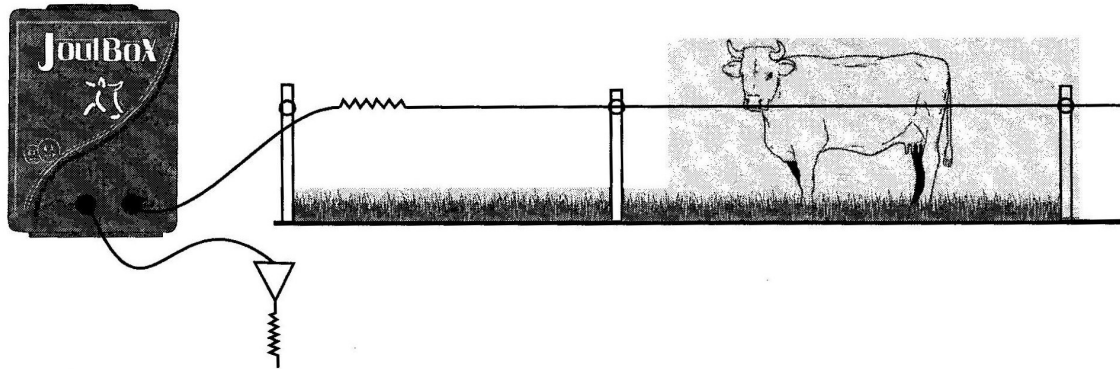

JOULBOX elektrinio aptvaro impulsų generatorius

JOULBOX maitinamas iš 220/230V maitinimo šaltinio. Tai galingas generatorius, naudojamas karvių, avių, ožkų, laukinių žvėrių aptvarams.

Generatorius turi „žemos varžos“ topo technologiją, kuri leidžia aptvarui sėkmingai funkcionuoti ir tada, kai yra dideli energijos nuotėkiai.

LED lemputė informuoja apie generatoriaus veikimą.

Šis elektrinio aptvaro impulsų generatorius atitinka visus Tarptautinius saugumo standartus ir yra patvirtinta Prancūzijos žemės ūkio misžnisterijos

Techniniai duomenys:

Maitinimas: 220V 50Hz

Pagaminama įtampa: 10000V

Energijos sunaudojimas: 8W

Atiduodama impulso energija: 4 džauliai (3,5J prie 500 omų/m varžos)

Impulso trukmė: apie 1/1000 sek.

IxPxA: 26x19x13cm

Svoris 2,8kg